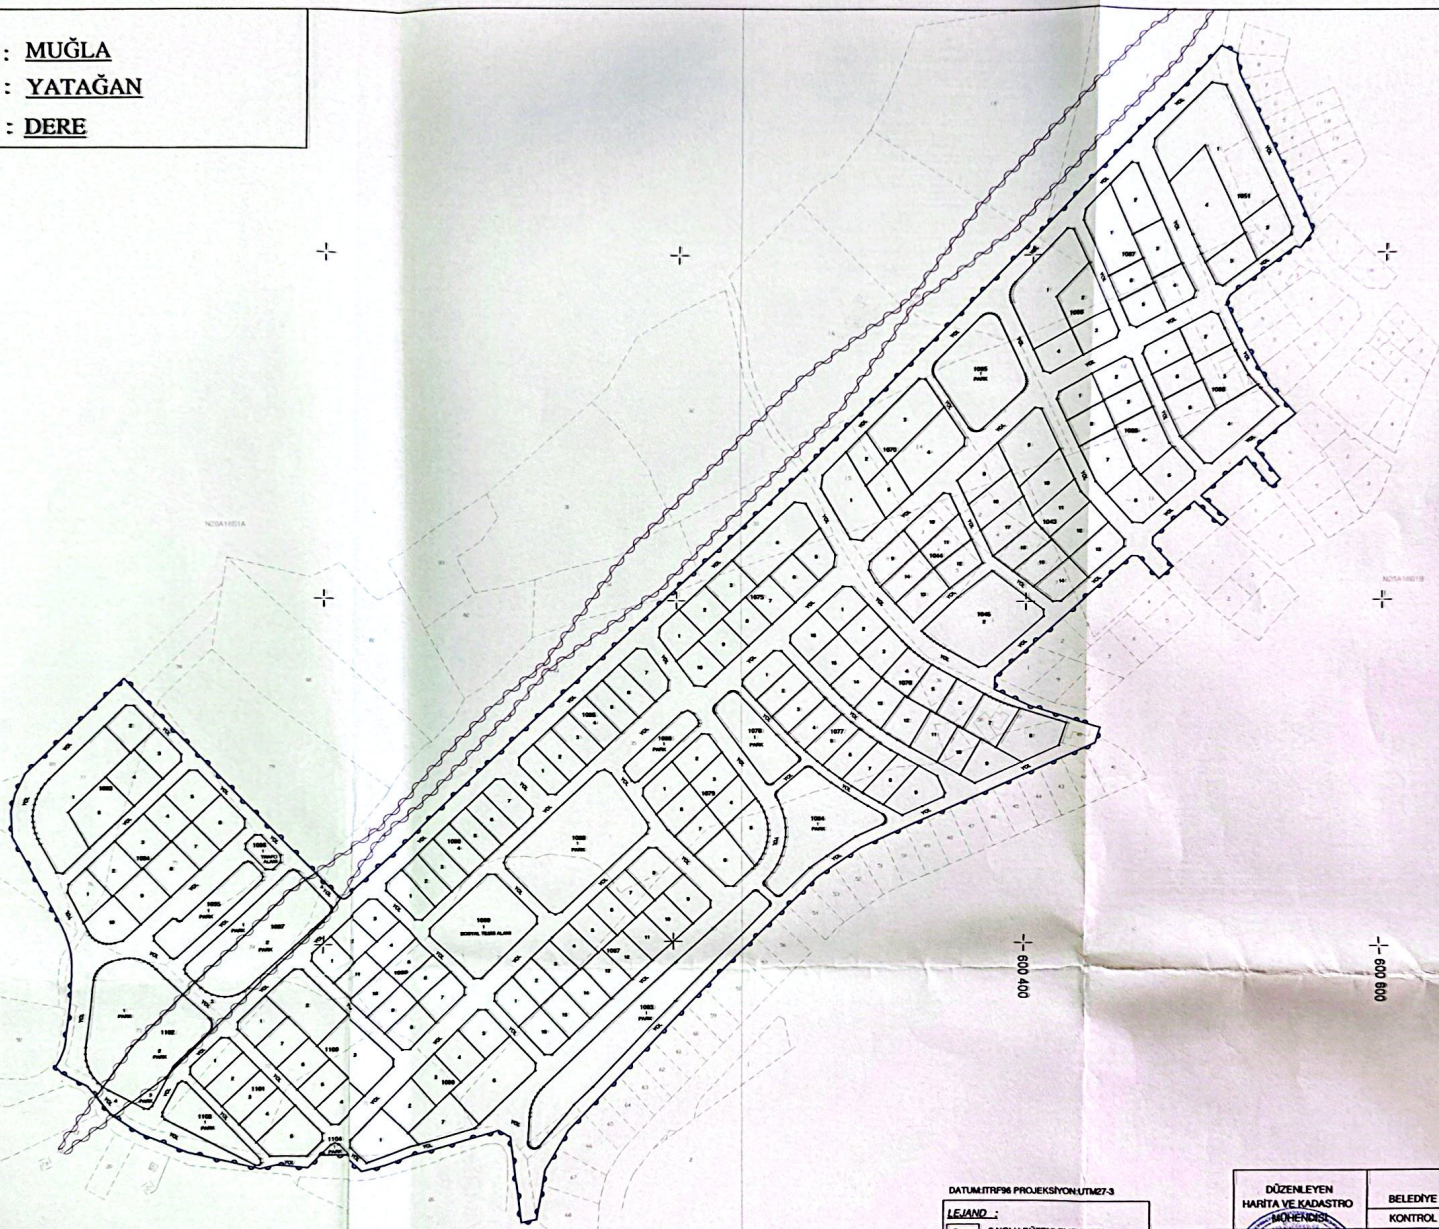

# MUĞLA İLİ YATAĞAN İLÇESİ DERE MAHALLESİ 9 NOLU BÖLGE PARSELASYON PLANI

İLİ : MUĞLA  
İLÇESİ : YATAĞAN  
MAHALLESİ : DERE

1  
2000

4 135 800

4 135 600

4 135 400

4 135 200

600 800

600 000

600 200

600 400

600 600

600 800

DATUM:ITRF96 PROJESİYON:UTM27-3

LEJAND :
8 NOLU DÜZENLEME SINIRI
KADASTRAL PARSEL SINIRLARI
KADASTRAL YAPILARI
İMAR ADA SINIRLARI
İRTİFAK HAKKI

DÜZENLEYEN HARİTA VE KADASTRO MÜHÜRÜ		UYGUNLUR BELEDİYE / ÖZEL İDARE / PROJE İDARESİ		KONTROL EDİLMİŞTİR
ADI SOYADI	TARİHİ	KONTROL EDEN	ONAYLAYAN	KADASTRO MÜDÜRLÜĞÜ